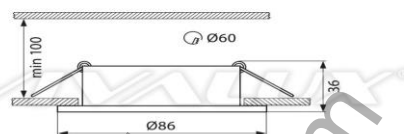

## Технически параметри

Напрежение: 12 V

Цокъл: Gx5,3

Цвят основа: хром

Цвят стъкло: матирано

IP: 44

Енергиен клас: Осветителното тяло е съвместимо с лампите от енергийни класове A++, A+, A, B, C, D, E

Гаранция: 12 месеца